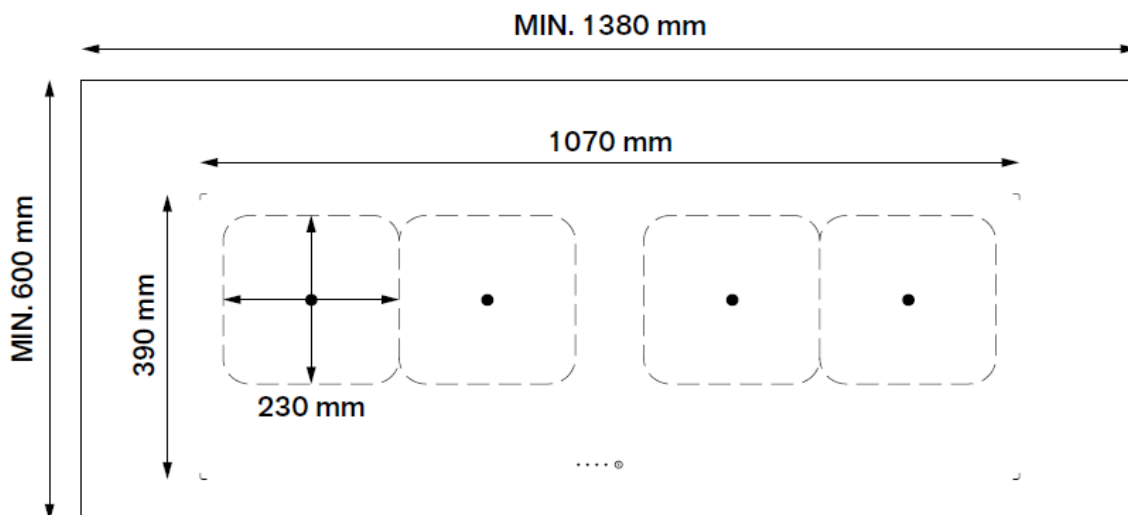

AKCESORIA

Akcesoria

Adapter USB-C do ładowania Novy Controller

•

Novy Docking stacja dokująca do ładowania Novy Controller

•

Novy Floorspot wskaźnik ciepła resztkowego na podłodze

opcjonalny

Rysunki techniczne

Wymiary